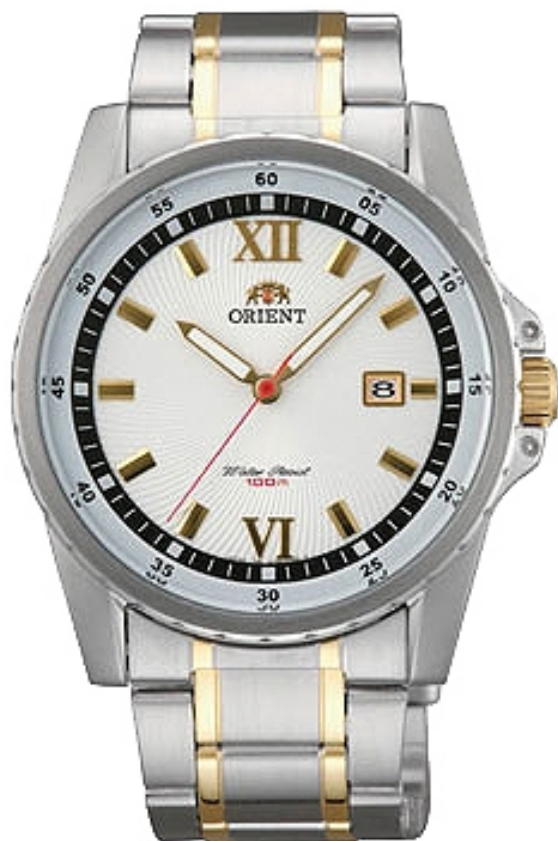

Model	UNA7006W
Určení	Pánské
Strojek	Bateriový (quartz)
Pouzdro	Celonerezové bicolor (kombinace zlatení a nereze)
Zadní víčko	
Funkce	Datum
Řemínek	Celonerezový bicolor (kombinace zlatení a nereze)
Sklíčko	Minerální
Rozměr	
Voděodolnost	100 m
Tolerance/měsíc	Přesnost chodu (měsíc): při normální teplotě <5oC ~ 35oC> - + - 20 s